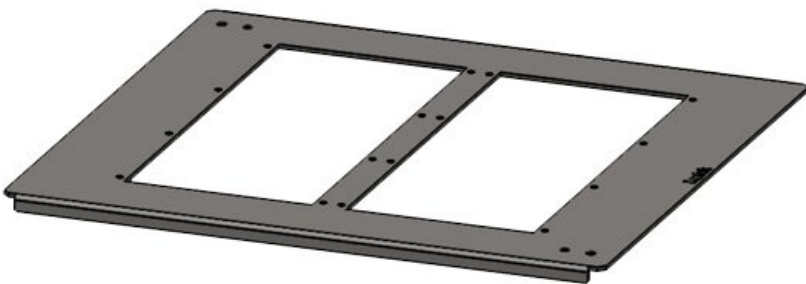

KDR-BMP-TS8 1000|600

Artikelnummer	43316	Für	1.000 mm
EAN	4251269309	Schrankbreite	
	748	Für	600 mm
Verpackungseinheit	1	Schranktiefe	
Höhe	12 mm	Mittelstrebe	ja
Passend für Gehäuse	Rittal TS 8	Für Anzahl	2
Länge	427 mm	Modulplatten	
Breite	462 mm