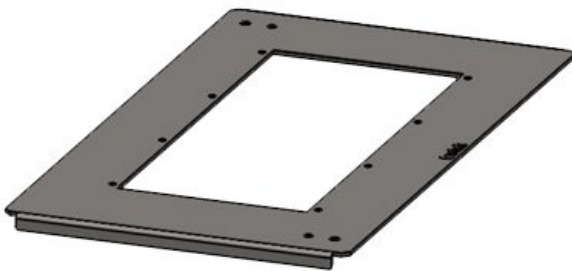

KDR-BMP-TS8 600|400

Artikelnummer	43300	Für Schrankbreite	600 mm
EAN	4251269309	Für Schranktiefe	400 mm
	663	Mittelstrebe	nein
Verpackungseinheit	1	Für Anzahl	1
Höhe	12 mm	Modulplatten	
Passend für Gehäuse	Rittal TS 8		
Länge	468 mm		
Breite	262 mm