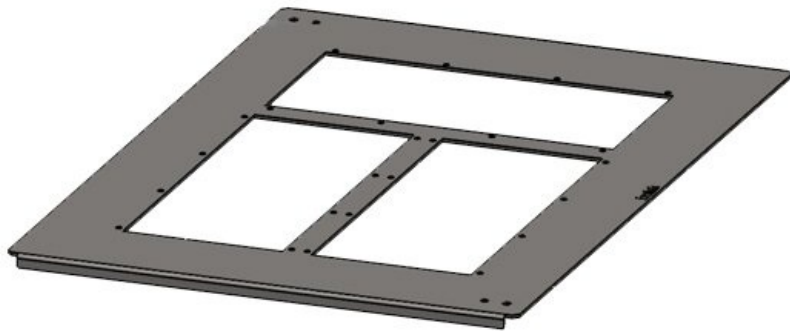

KDR-BMP-TS8 800|600

Artikelnummer	43310	Für	800 mm
EAN	4251269309	Schrankbreite	
	717	Für	600 mm
Verpackungseinheit	1	Schranktiefe	
Höhe	12 mm	Mittelstrebe	nein
Passend für Gehäuse	Rittal TS 8	Für Anzahl	3
Länge	668 mm	Modulplatten	
Breite	462 mm