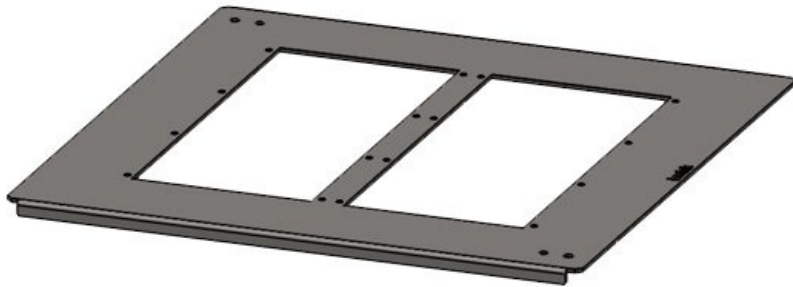

KDR-BMP-TS8 600|600

Artikelnummer	43304	Für	600 mm
EAN	4251269309	Schrankbreite	
	687	Für	600 mm
Verpackungseinheit	1	Schranktiefe	
Höhe	12 mm	Mittelstrebe	nein
Passend für Gehäuse	Rittal TS 8	Für Anzahl	2
Länge	468 mm	Modulplatten	
Breite	462 mm