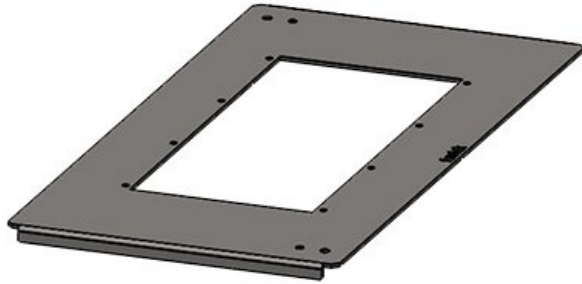

Artikelnummer	43318	Für	1.200 mm
EAN	4251269309	Schrankbreite	
	755	Für	400 mm
Verpackungseinheit	1	Schranktiefe	
Höhe	12 mm	Mittelstrebe	ja
Passend für Gehäuse	Rittal TS 8	Für Anzahl	1
Länge	527 mm	Modulplatten	
Breite	262 mm