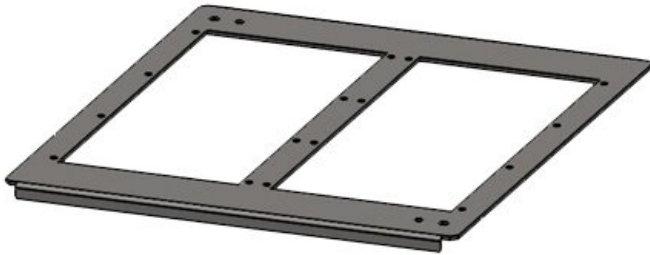

KDR-BMP-TS8 1000|500

Artikelnummer	43314	Für	1.000 mm
EAN	4251269309	Schrankbreite	
	731	Für	500 mm
Verpackungseinheit	1	Schranktiefe	
Höhe	12 mm	Mittelstrebe	ja
Passend für Gehäuse	Rittal TS 8	Für Anzahl	2
Länge	427 mm	Modulplatten	
Breite	362 mm