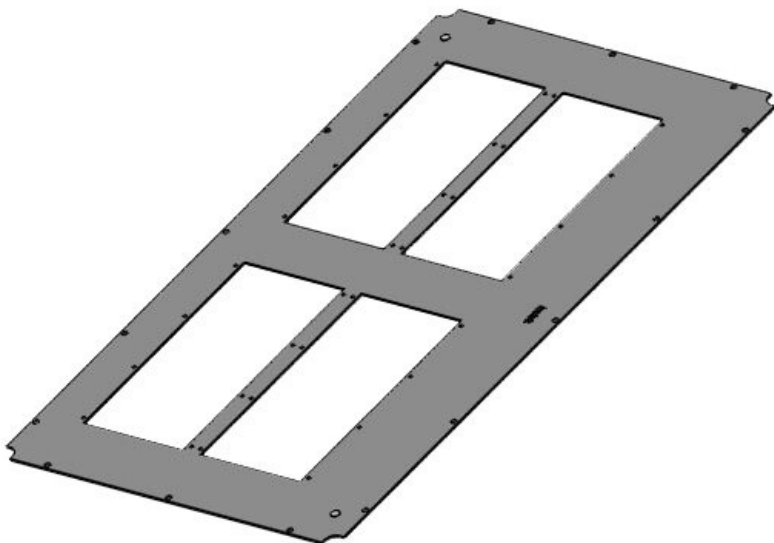

KDR-BMP-VX25 1000|600

Artikelnummer	43346	Länge	887 mm
EAN	4251269321	Für	1.000 mm
	665	Schrankbreite	
Verpackungseinheit	1	Mittelstrebe	nein
		Für Anzahl	4
Breite	487 mm	Modulplatten	
Höhe	8,5 mm		
Für	600 mm		
Schranktiefe			
Passend für	Rittal VX25		
Gehäuse