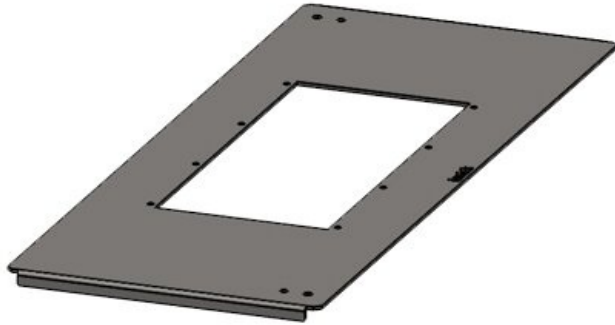

KDR-BMP-TS8 800|400

Artikelnummer	43306	Für	800 mm
EAN	4251269309	Schrankbreite	
	694	Für	400 mm
Verpackungseinheit	1	Schranktiefe	
Höhe	12 mm	Mittelstrebe	nein
Passend für Gehäuse	Rittal TS 8	Für Anzahl	1
Länge	668 mm	Modulplatten	
Breite	262 mm