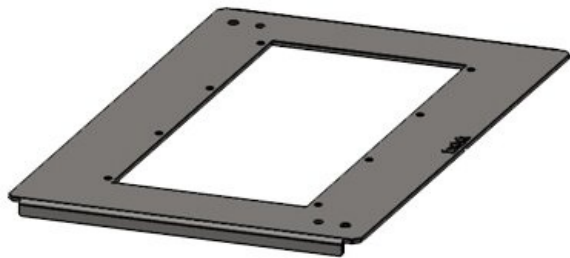

KDR-BMP-TS8 1000|400

Artikelnummer	43312	Für	1.000 mm
EAN	4251269309	Schrankbreite	
	724	Für	400 mm
Verpackungseinheit	1	Schranktiefe	
Höhe	12 mm	Mittelstrebe	ja
Passend für Gehäuse	Rittal TS 8	Für Anzahl	1
Länge	427 mm	Modulplatten	
Breite	262 mm