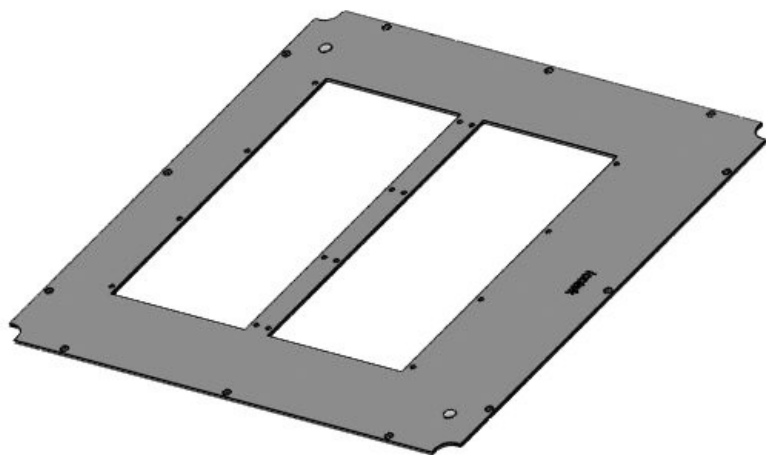

Die Befestigung der KDR-BMP-TS 8 Bleche erfolgt, mit den für den TS 8 gängigen Befestigungskrallen. Die Befestigung der KDR-BMP-VX25 Bleche erfolgt, wie bei den Standardschränken auch, mit den für den VX25 gängigen Schrauben.

Auf die Bodenbleche können, je nach Bedarf, die verschiedenen icotek MP Modulplatten montiert werden.

IP54

RoHS
compliant

REACH
COMPLIANCE

Made in
Germany

Technische Daten

Schutzart IP (EN 60529)	IP54
Material	Stahl, verzinkt

Vorteile

- Einfachste Montage/ Demontage
- Keine Blecharbeiten notwendig

Produktvarianten & Größen

KDR-BMP-VX25 600|600

Artikelnummer	43334	Länge	487 mm
EAN	4251269321641	Für	600 mm
Verpackungseinheit	1	Schrankbreite	
Breite	487 mm	Für Anzahl	2
Höhe	8,5 mm	Modulplatten	
Für	600 mm		
Schranktiefe			
Passend für Gehäuse	Rittal VX25		

KDR-BMP-VX25 800|600

Artikelnummer	43340	Länge	687 mm
EAN	4251269321	Für	800 mm
	658	Schrankbreite	
Verpackungseinheit	1	Für Anzahl	3
		Modulplatten	
Breite	487 mm		
Höhe	8,5 mm		
Für	600 mm		
Schranktiefe			
Passend für	Rittal VX25		
Gehäuse			