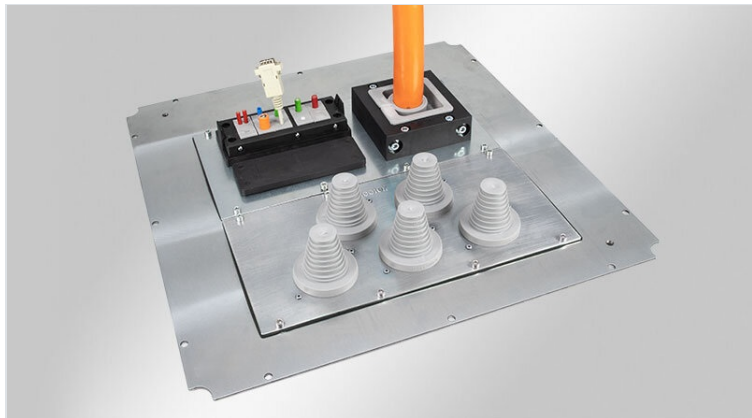

KDR-BMP Schaltschrank-Bodenblech für Modulplatten

für Schaltschränke Rittal TS 8 und Rittal VX25 / IP54

Die KDR-BMP Bodenbleche für Rittal TS 8 und Rittal VX25 Schaltschränke können anstatt der dreiteiligen Standardbleche eingesetzt werden.

Die Befestigung der KDR-BMP-TS 8 Bleche erfolgt, mit den für den TS 8 gängigen Befestigungskrallen. Die Befestigung der KDR-BMP-VX25 Bleche erfolgt, wie bei den Standardschränken auch, mit den für den VX25 gängigen Schrauben.

Auf die Bodenbleche können, je nach Bedarf, die verschiedenen icotek MP Modulplatten montiert werden.

IP54

RoHS
compliant

REACH
COMPLIANCE

Made in
Germany

Technische Daten

Schutzart IP (EN 60529)	IP54
Material	Stahl, verzinkt

Vorteile

- Einfachste Montage/ Demontage
- Keine Blecharbeiten notwendig

Produktvarianten & Größen

KDR-BMP-VX25 600|600

Artikelnummer	43334	Länge	487 mm
EAN	4251269321641	Für	600 mm
Verpackungseinheit	1	Schrankbreite	
Breite	487 mm	Für Anzahl	2
Höhe	8,5 mm	Modulplatten	
Für	600 mm		
Schranktiefe			
Passend für Gehäuse	Rittal VX25		