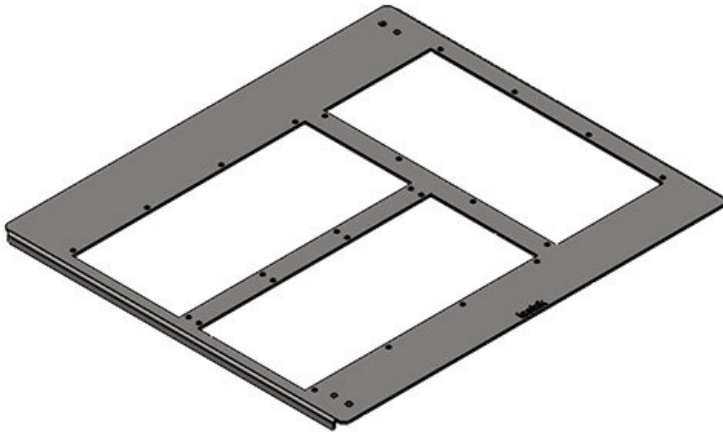

KDR-BMP-TS8 1200|600-r

Artikelnummer	43324	Für	1.200 mm
EAN	4251269309	Schrankbreite	
	786	Für	600 mm
Verpackungseinheit	1	Schranktiefe	
Höhe	12 mm	Mittelstrebe	ja
Passend für Gehäuse	Rittal TS 8	Für Anzahl	3
Länge	527 mm	Modulplatten	
Breite	462 mm